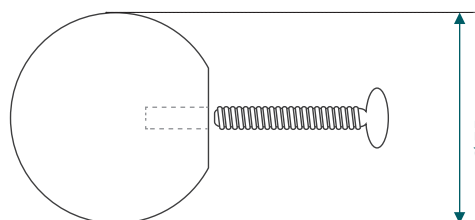

Design available : gold 24K, silver or gold & silver.

Made in France - Brittany - Bréhat Island

Montage sur embase avec vis, filetage de Ø 5 mm.

Fitting on a support with 5mm Ø threading screw

CHOIX DE L'EMBASE SUPPORT CHOICE

finitions | Laiton poli, chrome, nickel satiné ou or brillant 24 carats

4 finishes | *Polished brass, chrome, satin nickel or 24 carats gold*

Insert dans le verre avec vis, filetage de Ø 4 mm.

Inside the glass : insert 4mm Ø threading screw