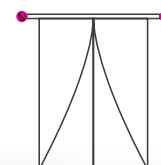

Montage tringle à rideaux

Curtain rod

Ces modèles sont standards, modifications possibles de la taille, couleur et finition métallique selon quantités
Peut être monté sur une poignée Bordelaise

*These models are standard, bespoke product available according to quantities : changes in size, color, metallic finish
Can be fitted on a bordelaise handle*