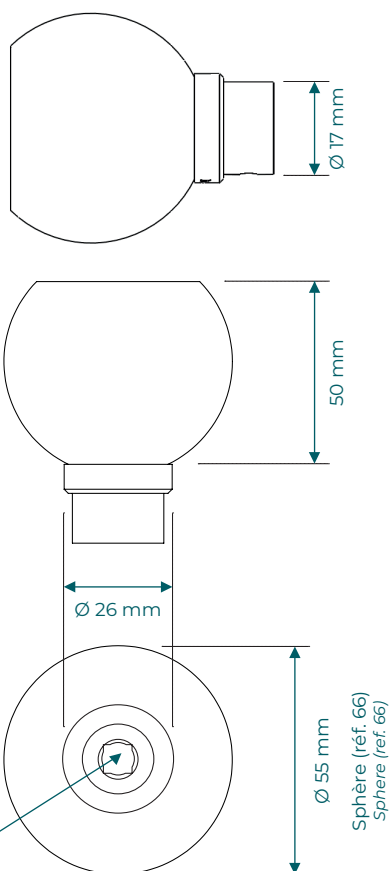

Bouton de porte sphère tronquée

Collection Alberto canelé · Blanc

Door knob | Fluted Alberto collection · White

Bouton de porte en verre gamme Prestige fait main dans nos ateliers.

Bouton de porte Alberto canelé sphère tronquée Ø 55 mm

Couleurs disponibles : blanc, bleu et noir.

Fabriqué en France - Bretagne - Île de Bréhat

*Door knob range Prestige, handmade in our glass studio.
Door knob Fluted Alberto truncated sphere Ø 55 mm
Colors available : white, blue and black.
Made in France - Brittany - Bréhat Island*

Cupboard, cabinet fitted

Montage tringle à rideaux

Curtain rod

Ces modèles sont standards, modifications possibles de la taille, couleur et finition métallique selon quantités
Peut être monté sur une poignée Bordelaise