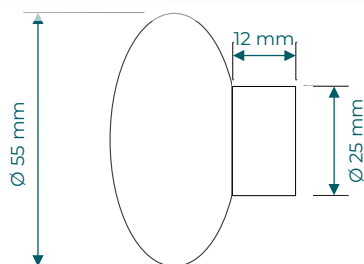

Bouton de placard disque

Collection Tubes de bulles · Noir

VERRERIES
DE BRÉHAT

Wardrobe knob | Tubes de bulles collection · Black

Bouton de placard en verre gamme Séduction fait main dans nos ateliers.

Bouton de placard Tubes de bulles disque Ø 55 mm
Couleurs disponibles : incolore, bleu, vert anis, jaune topaze, rose fuchsia, rouge chili, hyacinthe et noir.
Fabriqué en France - Bretagne - Île de Bréhat

*Wardrobe knob range Seduction, handmade in our glass studio.
Wardrobe knob Tubes de bulles disc Ø 55 mm
Colors available : colorless, blue, lime green, topaz yellow, fuchsia pink, chili red, hyacinth and black.
Made in France - Brittany - Bréhat Island*

CHOIX DE L'EMBASE SUPPORT CHOICE

finitions | Laiton poli, chrome, nickel satiné ou or brillant 24 carats

4 finishes | Polished brass, chrome, satin nickel or 24 carats gold

Montage porte
Door fitted

Montage placard, meuble, tiroir...
Cupboard, cabinet fitted

Montage tringle à rideaux
Curtain rod

Ces modèles sont standards, modifications possibles de la taille, couleur et finition métallique selon quantités

These models are standard, bespoke product available according to quantities : changes in size, color, metallic finish