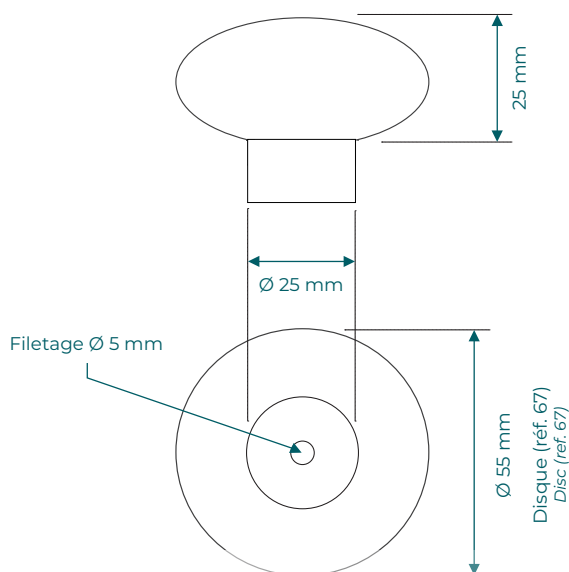

Bouton de placard Tubes de bulles disque Ø 55 mm  
Couleurs disponibles : incolore, bleu, vert anis, jaune topaze, rose fuchsia, rouge chili, hyacinthe et noir.  
Fabriqué en France - Bretagne - Île de Bréhat

*Wardrobe knob range Seduction, handmade in our glass studio.  
Wardrobe knob Tubes de bulles disc Ø 55 mm  
Colors available : colorless, blue, lime green, topaz yellow, fuchsia pink, chili red, hyacinth and black.  
Made in France - Brittany - Bréhat Island*