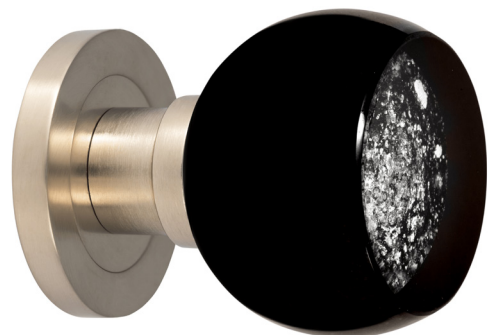

Bouton de porte sphère tronquée

Collection Mateus · Noir & argent

VERRERIES
DE BRÉHAT

Door knob | Mateus collection · Black & silver

Bouton de porte en verre gamme Prestige fait main dans nos ateliers.

Bouton de porte Mateus lisse sphère tronquée Ø 55 mm

Couleurs disponibles : rouge & or, rouge & argent, noir & or, noir & argent, blanc & or, blanc & argent.
Fabriqué en France - Bretagne - Île de Bréhat

Door knob range Prestige, handmade in our glass studio.

Door knob Mateus truncated sphere Ø 55 mm

Colors available : red & gold, red & silver, black & gold, black & silver, white & gold, white & silver.

Made in France - Brittany - Bréhat Island

CHOIX DE L'EMBASE SUPPORT CHOICE

Montage tringle à rideaux

Curtain rod

Ces modèles sont standards, modifications possibles de la taille, couleur et finition métallique selon quantités
Peut être monté sur une poignée Bordelaise

*These models are standard, bespoke product available according to quantities : changes in size, color, metallic finish
Can be fitted on a bordelaise handle*