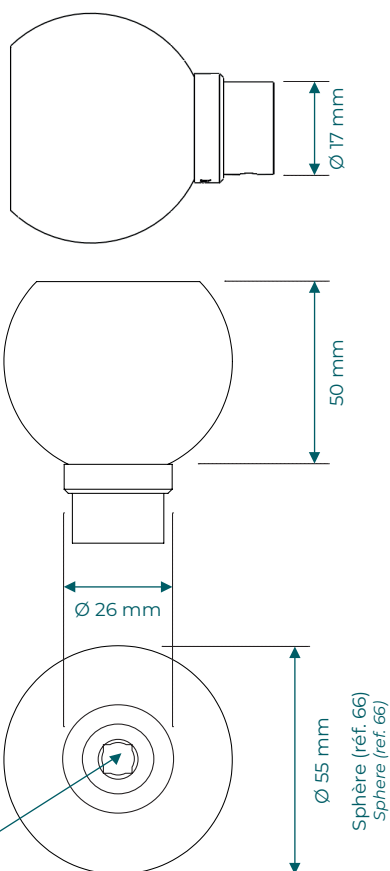

Bouton de porte sphère tronquée

Collection Mateus · Noir & argent

VERRERIES
DE BRÉHAT

Door knob | Mateus collection · Black & silver

Bouton de porte en verre gamme Prestige fait main dans nos ateliers.

Bouton de porte Mateus lisse sphère tronquée Ø 55 mm

Door knob Mateus truncated sphere Ø 55 mm

Colors available : red & gold, red & silver, black & gold, black & silver, white & gold, white & silver.

Made in France - Brittany - Bréhat Island

CHOIX DE L'EMBASE SUPPORT CHOICE