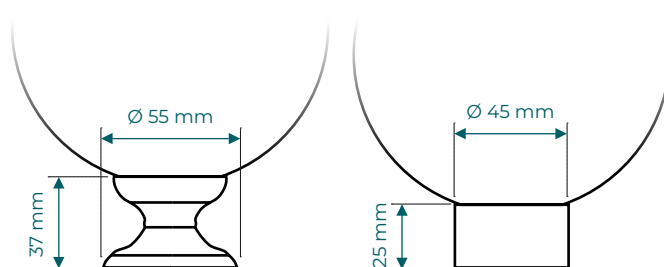

finitions | Laiton poli, chrome, nickel satiné
ou or brillant 24 carats

4 finishes | Polished brass, chrome, satin nickel
or 24 carats gold