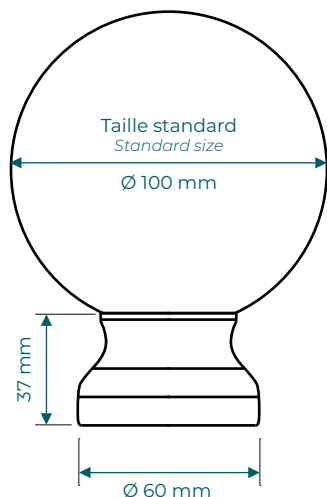

Montage électrique pour éclairage à LEDs : boules
d'escalier, appliques et plafonniers
LEDs 3W + transfo · câble longueur 1,70m

*Electric lighting for banister finials, wall lamps and
ceiling lights.*

LEDs 3W + driver · cable length 1,70m

CHOIX DE L'EMBASE *SUPPORT CHOICE*

2 formes | Classique ou moderne

2 shapes | Classical or modern